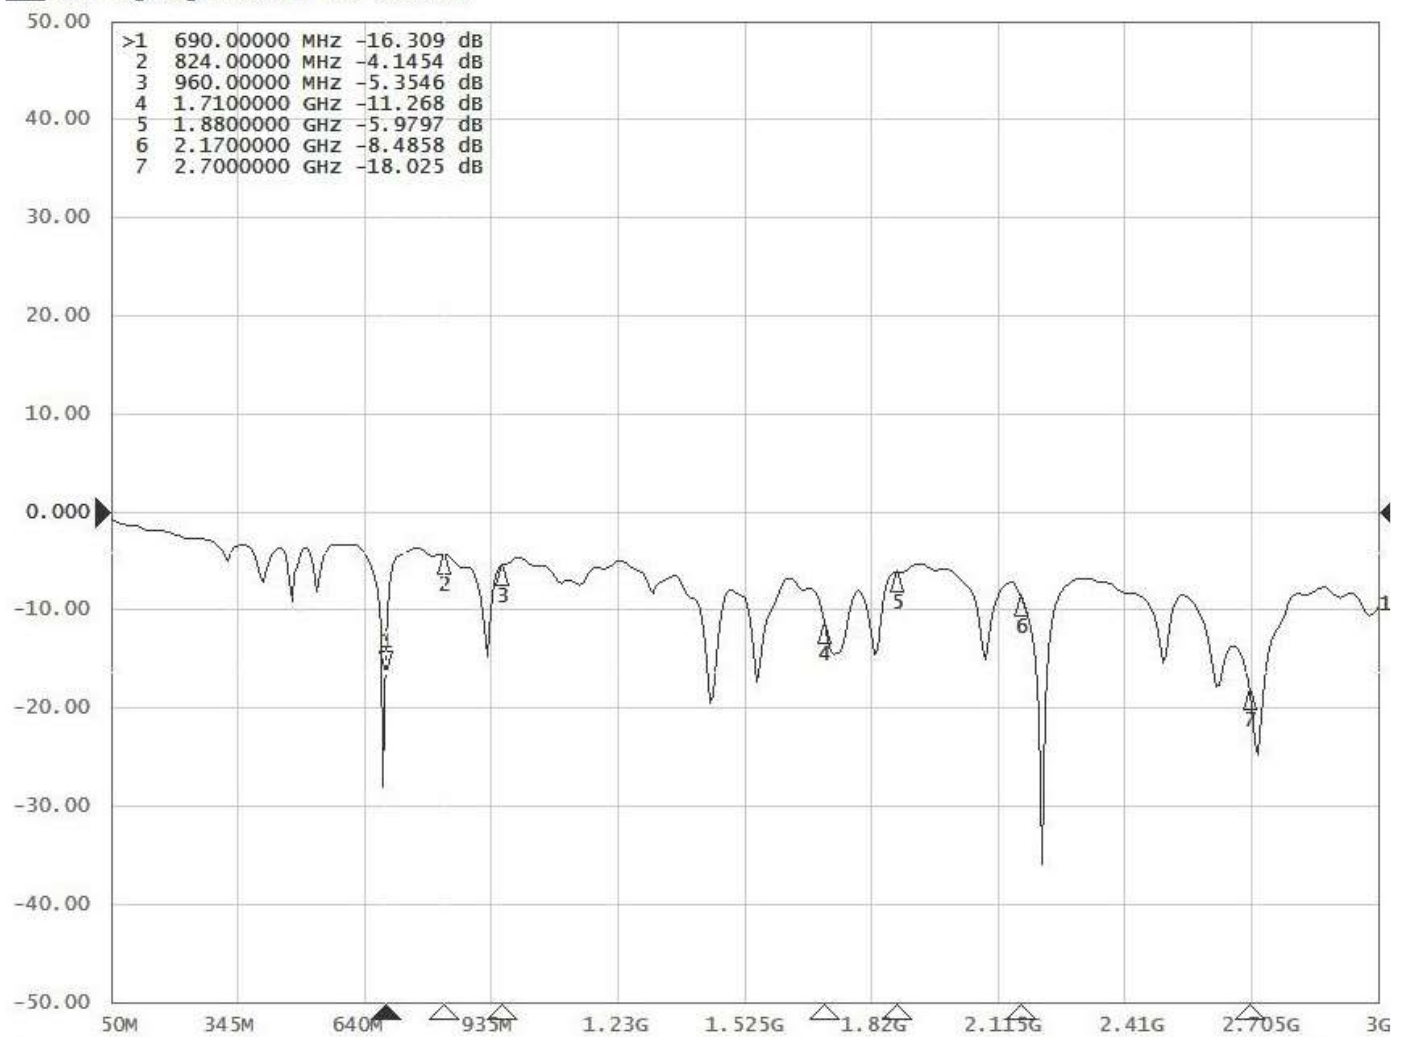

Specification

Artikkelnr:202-890

1. *Product Type: LTE/4G Antenna*
 2. *Frequency:*
700~960/1710~2170/2600~2700MHz
 3. *VSWR: 3.0:1*
 4. *Cable: RG316/U*
 5. *Connector: MCX M RA*
- ✳️RoHS Compliant*

ELECTRICAL

Frequency (MHz)	Return Loss (dB)	VSWR
690	-16.30	1.45
824	-4.14	4.27
960	-5.35	3.35
1710	-11.2	1.76
1880	-5.97	3.02
2170	-8.48	2.21
2700	-18.02	1.29

Test Data

Tr1 S11 Log Mag 10.00dB/ Ref 0.000dB

S11 SWK 1.000/ REF 1.000